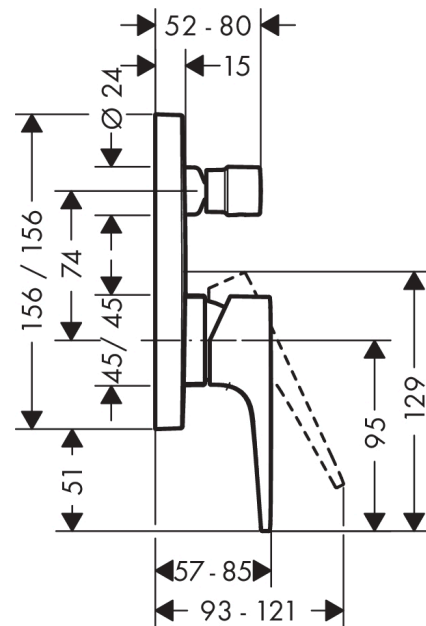

Metropol

Смеситель для ванны, однорычажный, с рычаговой ручкой, CM

Поверхности : матовый черный Артикульный номер: 32545670

Описание

Характеристики

- вид соединения: скрытая часть
- керамический узел смешивания
- мин. рабочее давление 1 бар
- макс. рабочее давление: 10 бар
- регулируемое ограничение температуры
- с переключателем вакуумного типа
- клапан обратного тока воды
- с шумопоглотителем

Продукт

Чертеж

График расхода воды