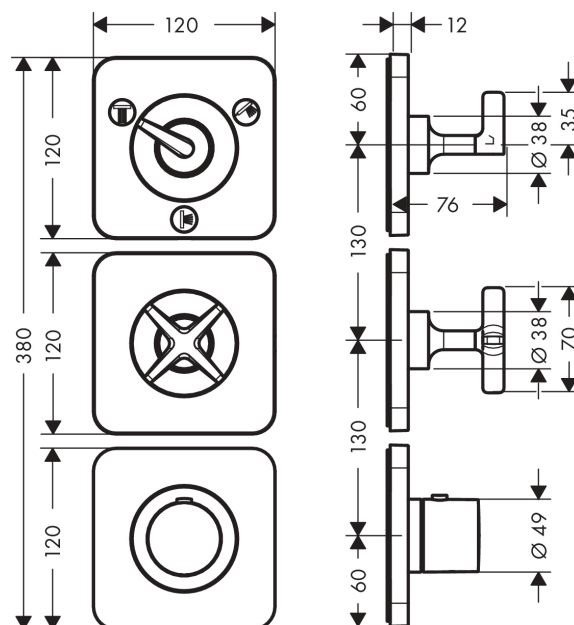

AXOR Citterio E

Модуль термостата, 380/120, для 3 потребителей, скрытого монтажа, с розетками

Поверхности : шлиф.никель Артикульный номер: 36704820

Описание

Характеристики

- состоит из: термостат для душа, запорный/переключающий вентиль, запорный клапан
- 3 потребителя
- возможно одновременное включение 2 потребителей (душей)
- картридж термостата
- предохранительный ограничитель при 40°C
- регулируемое ограничение температуры
- объединение термостата highflow с запорным вентилем переключающим вентилем Quattro для управления 3 потребителями
- вид соединения: скрытая часть
- величина соединения: DN20

Награды за дизайн

Продукт

Чертеж

График расхода воды