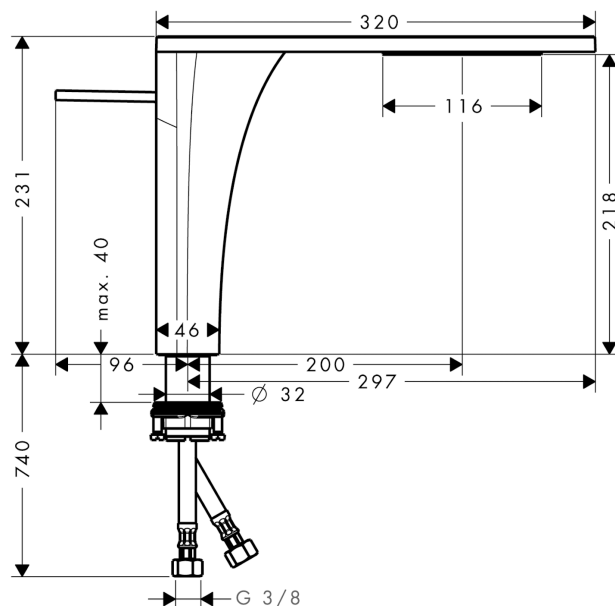

AXOR Massaud

Смеситель для раковины, однорычажный, 220, для накладной раковины, с незапираемым сливным набором

Поверхности : под сталь Артикульный номер: 18020800

Описание

Характеристики

- состоит из: однорычажный смеситель для раковины, слив/перелив
- ComfortZone 220
- выступ 200 мм
- ливневая струя
- расход воды при 3 барах: 4 л/мин
- керамический узел смешивания джойстикового типа
- подходит для проточных водонагревателей
- сливной набор без опции перекрытия стока
- величина соединения DN15

Технология

Награды за дизайн

Продукт

Чертеж

График расхода воды