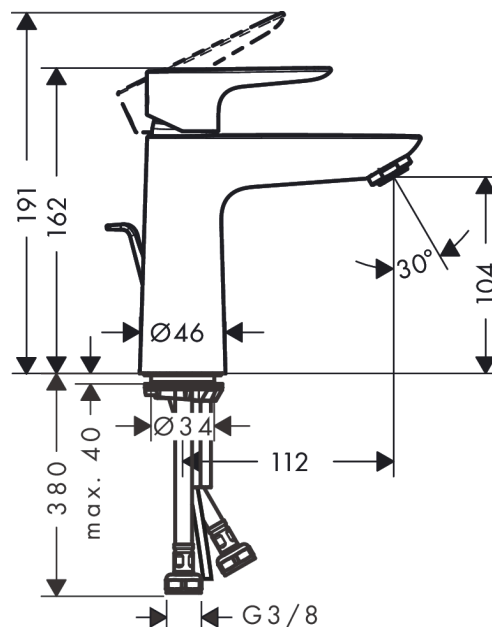

Talis E

Смеситель для раковины 110, однорычажный, со сливным гарнитуром

Поверхности : матовый белый Артикулный номер: 71710700

Описание

Характеристики

- состоит из: однорычажный смеситель для раковины, слив/перелив
- ComfortZone 110
- выступ 112 мм
- обычная струя
- расход воды при 3 барах: 5 л/мин
- керамический узел смешивания
- регулируемое ограничение температуры
- подходит для проточных водонагревателей
- донный клапан, 1¼"
- материал сливного набора: металл
- вид соединения: соединительные шланги G 3/8

Технология

Награды за дизайн

Продукт

Чертеж

График расхода воды

- ① With flow limiter
- ② Без ограничитель расхода