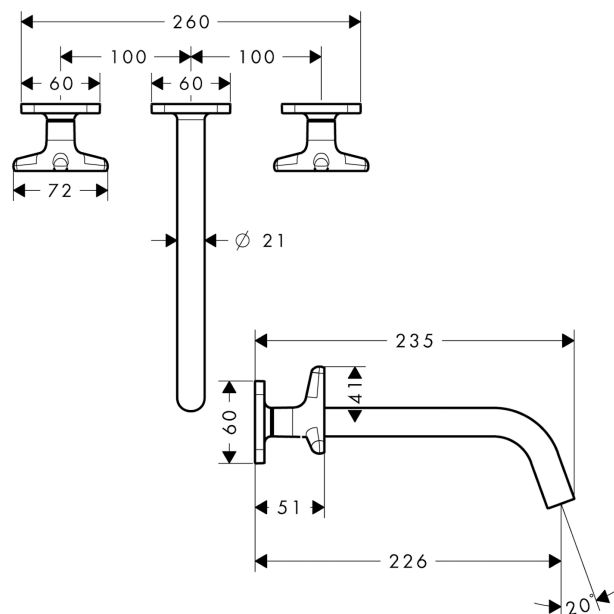

AXOR Citterio M

Скрытая часть смесителя для раковины, на 3 отверстия, скрытого монтажа, с изливом 226 мм, с ручьями в форме звезды, с отдельными розетками

Поверхности : шлиф. медь Артикульный номер: 34217950

Описание

Характеристики

- состоит из: смеситель для раковины на 3 отверстия, настенный, для скрытого монтажа, слив/перелив
- выступ 226 мм
- обычная струя
- расход воды при 3 барах: 5 л/мин
- керамический узел смешивания
- подходит для проточных водонагревателей
- сливной набор без опции перекрытия стока
- величина соединения DN15

Технология

Продукт

Чертеж

График расхода воды