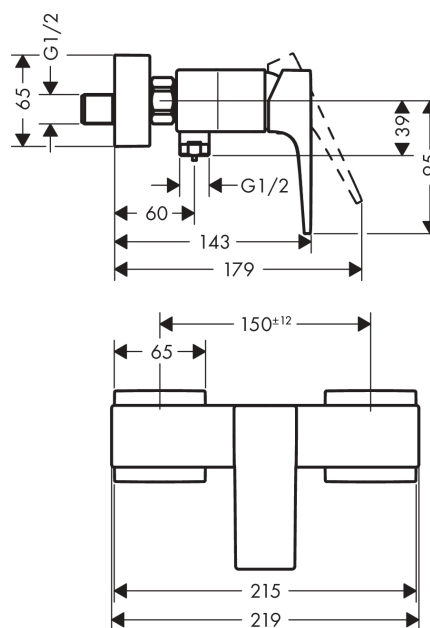

Metropol

Смеситель для душа, однорычажный, ВМ

Поверхности : **шлиф. черный хром** Артикульный номер: **32560340**

Описание

Характеристики

- вид соединения: S-образные эксцентрики
- межосевое подключение: 150 мм ± 12 мм
- расход воды при 3 барах: 22 л/мин
- керамический узел смешивания
- мин. рабочее давление: 1 бар
- макс. рабочее давление: 10 бар
- регулируемое ограничение температуры
- клапан обратного тока воды
- с шумопоглотителем
- шланговое подсоединение DN15
- величина соединения: DN15

Продукт

Чертеж

График расхода воды