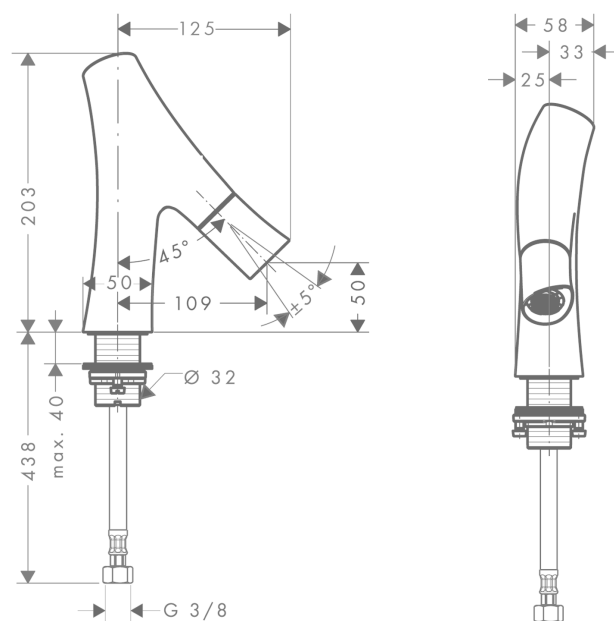

AXOR Starck Organic

Кран, 50, без сливного набора

Поверхности : полир. красное золото

Артикульный номер: 12110300

Описание

Характеристики

- ComfortZone 50
- выступ 109 мм
- душевая струя
- регулируемый формирователь струи
- расход воды при 3 барах: 3.5 л/мин
- расход воды в режиме Booster: 5 л/мин
- керамический вентиль для регулировки объема воды
- с изолированной подачей воды
- подходит для проточных водонагревателей
- только для холодной воды
- вид соединения: соединительный шланг G 3/8

Технология

Продукт

Чертеж

График расхода воды

- ① Струя душа / Нормальная струя
- ② Booster