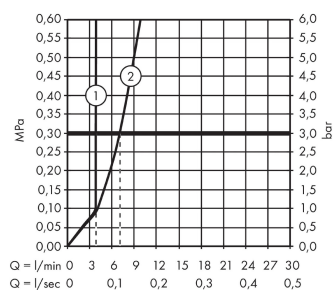

AXOR Starck Organic

Кран, 50, без сливного набора

Поверхности : полир. красное золото

Артикульный номер: 12110300

Описание

Характеристики

- ComfortZone 50
- выступ 109 мм
- душевая струя
- регулируемый формирователь струи
- расход воды при 3 барах: 3.5 л/мин
- расход воды в режиме Booster: 5 л/мин
- керамический вентиль для регулировки объема воды
- с изолированной подачей воды
- подходит для проточных водонагревателей
- только для холодной воды
- вид соединения: соединительный шланг G 3/8

Технология

Продукт

Чертеж

График расхода воды

- ① Струя душа / Нормальная струя
- ② Booster