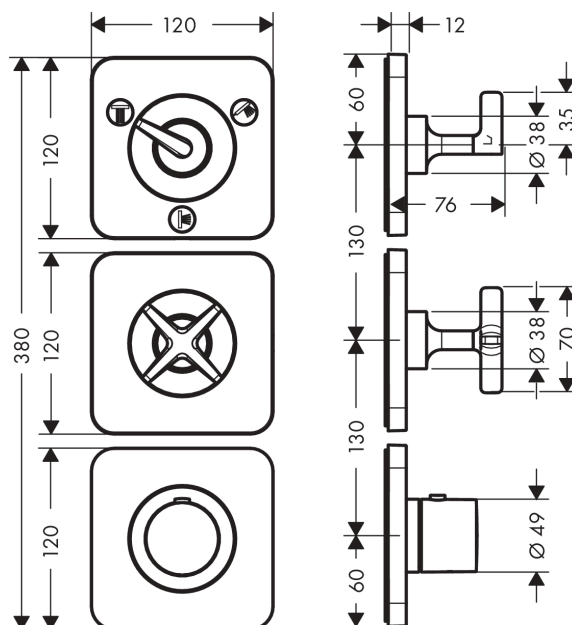

AXOR Citterio E

Модуль термостата, 380/120, для 3 потребителей, скрытого монтажа, с розетками

Поверхности : под сталь Артикульный номер: 36704800

Описание

Характеристики

- состоит из: термостат для душа, запорный/переключающий вентиль, запорный клапан
- 3 потребителя
- возможно одновременное включение 2 потребителей (душей)
- картридж термостата
- предохранительный ограничитель при 40°C
- регулируемое ограничение температуры
- объединение термостата highflow с запорным вентилем переключающим вентилем Quattro для управления 3 потребителями
- вид соединения: скрытая часть
- величина соединения: DN20

Награды за дизайн

Продукт

Чертеж

График расхода воды