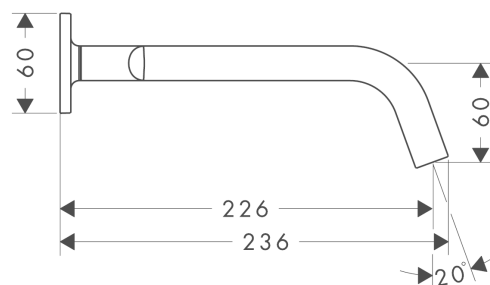

Описание

Характеристики

- состоит из: смеситель для раковины на 3 отверстия, настенный, для скрытого монтажа, слив/перелив
- выступ 226 мм
- обычная струя
- расход воды при 3 барах: 5 л/мин
- с керамическими вентилями для горячей/холодной воды 90°
- подходит для проточных водонагревателей
- сливной набор без опции перекрытия стока
- величина соединения DN15

Технология

Продукт

Чертеж

График расхода воды