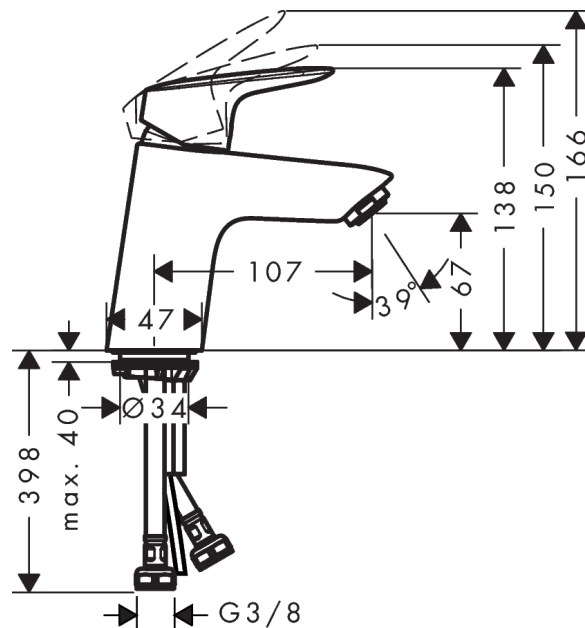

Logis

Смеситель для раковины 70, однорычажный, Coolstart, без сливного набора

Поверхности : хром Артикулный номер: 71076000

Описание

Характеристики

- ComfortZone 70
- выступ 107 мм
- обычная струя
- расход воды при 3 барах: 9.5 л/мин
- керамический узел смешивания с двумя вариантами расхода воды
- регулируемое ограничение температуры
- подходит для проточных водонагревателей
- вид соединения: соединительные шланги G 3/8
- При открытии напора в центральном положении поступает только холодная вода.

Технология

Награды за дизайн

reddot award 2014
winner

Продукт

Чертеж

График расхода воды

- ① With flow limiter
- ② Без ограничитель расхода