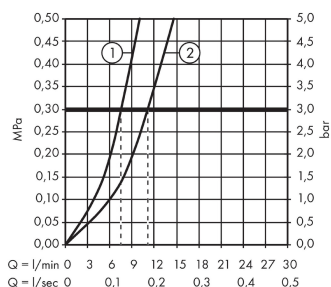

Logis

Смеситель для раковины 70, однорычажный, Coolstart, без сливного набора

Поверхности : хром Артикулный номер: 71076000

Описание

Характеристики

- ComfortZone 70
- выступ 107 мм
- обычная струя
- расход воды при 3 барах: 9.5 л/мин
- керамический узел смешивания с двумя вариантами расхода воды
- регулируемое ограничение температуры
- подходит для проточных водонагревателей
- вид соединения: соединительные шланги G 3/8
- При открытии напора в центральном положении поступает только холодная вода.

Технология

Награды за дизайн

reddot award 2014
winner

Продукт

Чертеж

График расхода воды

- ① With flow limiter
- ② Без ограничитель расхода