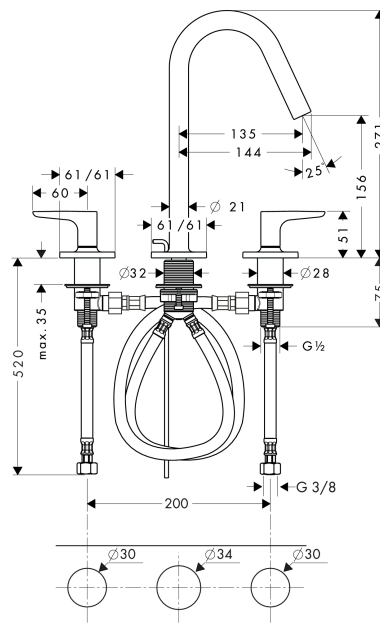

AXOR Citterio M

Смеситель для раковины, на 3 отверстия, 160, с рычаговыми ручками, с отдельными розетками, со сливным гарнитуром

Поверхности : шлиф. медь Артикульный номер: 34133950

Описание

Характеристики

- состоит из: Смеситель для раковины, на 3 отверстия, слив/перелив
- ComfortZone 160
- выступ 135 мм
- обычная струя
- расход воды при 3 барах: 5 л/мин
- с керамическими вентилями для горячей/холодной воды 90°
- подходит для проточных водонагревателей
- донный клапан, 1¼"
- величина соединения DN15

Технология

Продукт

Чертеж

График расхода воды