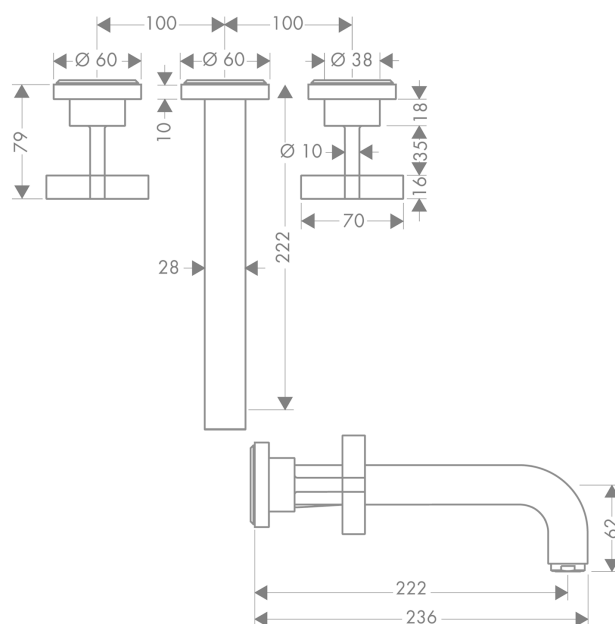

AXOR Citterio

Скрытая часть смесителя для раковины, на 3 отверстия, скрытого монтажа, с изливом 222 мм, с крестообразными рукоятками, с отдельными розетками

Поверхности : полир. золото Артикульный номер: 39143990

Описание

Характеристики

- состоит из: смеситель для раковины на 3 отверстия, настенный, для скрытого монтажа, слив/перелив
- выступ 222 мм
- обычная струя
- расход воды при 3 барах: 5 л/мин
- керамический узел смешивания
- подходит для проточных водонагревателей
- сливной набор без опции перекрытия стока
- величина соединения DN15

Технология

Продукт

Чертеж

График расхода воды