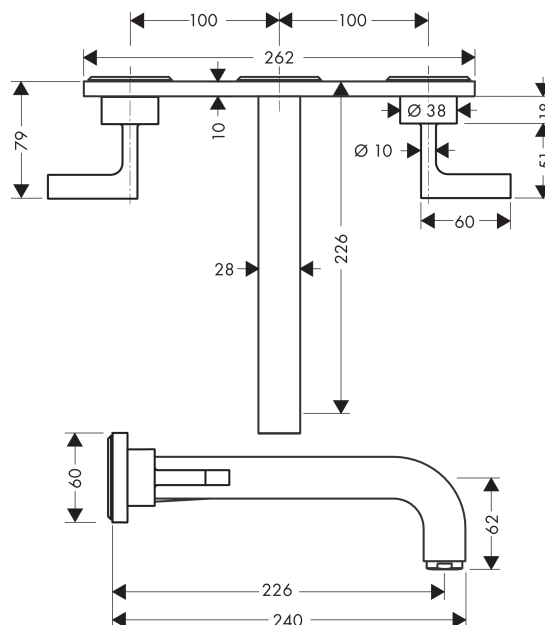

AXOR Citterio

Скрытая часть смесителя для раковины, на 3 отверстия, скрытого монтажа, с изливом 226 мм, с рычаговыми ручками, с панелью

Поверхности : шлиф. черный хром Артикульный номер: 39148340

Описание

Характеристики

- состоит из: смеситель для раковины на 3 отверстия, настенный, для скрытого монтажа, слив/перелив
- выступ 226 мм
- обычная струя
- расход воды при 3 барах: 5 л/мин
- с керамическими вентилями для горячей/холодной воды 90°
- подходит для проточных водонагревателей
- сливной набор без опции перекрытия стока
- величина соединения DN15

Технология

Продукт

Чертеж

График расхода воды