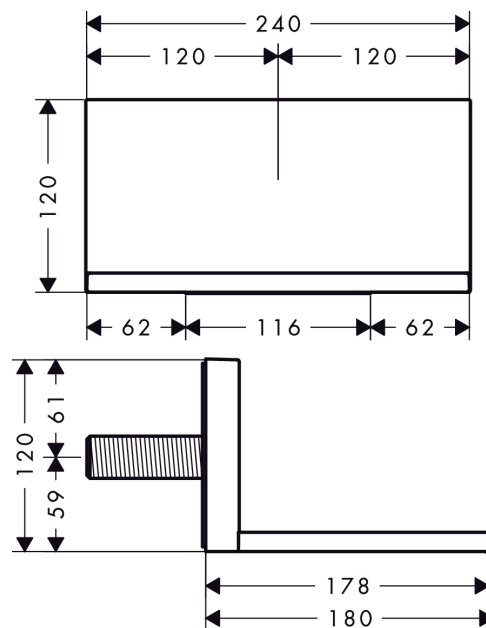

AXOR ShowerSolutions

Излив с ливневым потоком, 240/120, скрытого монтажа

Поверхности : **хром** Артикульный номер: **10942000**

Описание

Характеристики

- выступ 180 мм
- при установке с прямым соединением (расстояние 1 см) с # 10751000, # 10755000, # 10972000, # 10651000, # 28491000, # 40872000, # 40873000 рекомендуется использование скрытой части # 10941180
- может использоваться как излив на ванну или ливневый душ
- расход воды: 24 л/мин
- величина соединения: подключение приборов DN20
- тип струи: ливневая струя

Технология

Продукт

Чертеж

График расхода воды