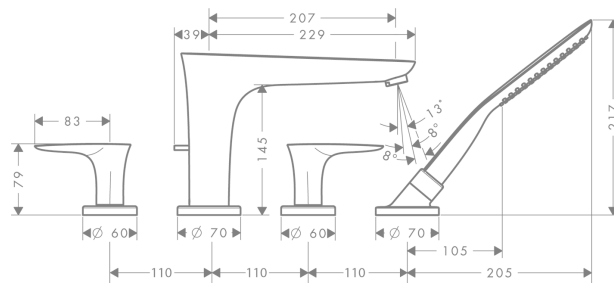

PuraVida

Смеситель на край ванны, на 4 отверстия

Поверхности : **белый / хром** Артикульный номер: **15446400**

Описание

Характеристики

- состоит из: смеситель на край ванны, на 4 отверстия, ручной душ-«палочка», шланг для душа, держатель для душа
- выступ 229 мм
- вид соединения: скрытая часть
- тип струи смесителя: обычная струя
- тип струи ручного душа: RainAir
- максимальное расстояние, на которое вытягивается ручной душ: 1,10 м
- расход воды при 3 барах: 22 л/мин
- с керамическими вентилями для горячей/холодной воды 90°
- мин. рабочее давление 1 бар
- макс. рабочее давление: 10 бар
- клапан обратного тока воды
- величина соединения: DN15

Технология

Продукт

Чертеж

PuraVida

Смеситель на край ванны, на 4 отверстия

Поверхности : белый / хром Артикульный номер: 15446400

График расхода воды