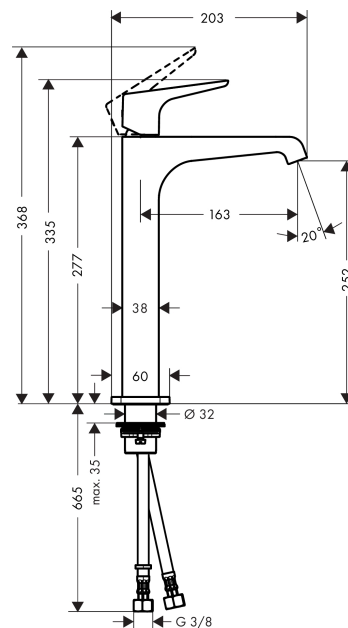

AXOR Citterio E

Смеситель для раковины, однорычажный, 250, с рычаговой ручкой, для накладной раковины, со сливным гарнитуром

Поверхности : полир. золото Артикулный номер: 36113990

Описание

Характеристики

- состоит из: однорычажный смеситель для раковины, слив/перелив
- ComfortZone 250
- выступ 163 мм
- ламинарная струя
- расход воды при 3 барах: 5 л/мин
- керамический узел смешивания
- регулируемое ограничение температуры
- подходит для проточных водонагревателей
- сливной набор без опции перекрытия стока
- вид соединения: соединительные шланги G 3/8

Технология

Награды за дизайн

reddot award 2015
winner

reddot award 2016
winner

Продукт

Чертеж

График расхода воды