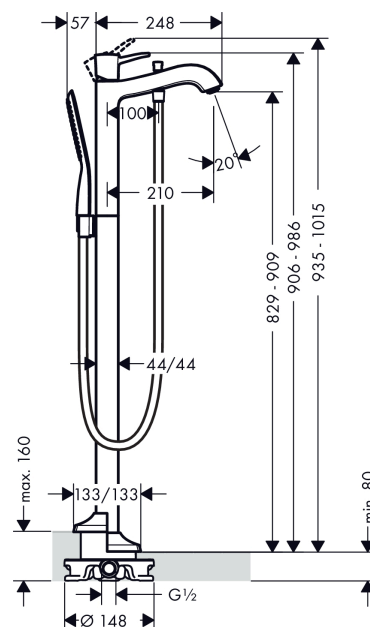

Metropol Classic

Смеситель для ванны однорычажный, напольный, с рычаговой ручкой

Поверхности : хром / под золото Артикулный номер: 31445090

Описание

Характеристики

- состоит из: смеситель для ванны напольный, ручной душ-«палочка», шланг для душа, держатель для душа
- выступ 210 мм
- вид соединения: скрытая часть
- тип струи смесителя: обычная струя
- тип струи ручного душа: RainAir
- расход воды при 3 барах: 20 л/мин
- керамический узел смешивания
- мин. рабочее давление 1 бар
- макс. рабочее давление: 10 бар
- регулируемое ограничение температуры
- с переключателем вакуумного типа
- внутренне безопасный против обратного потока
- величина соединения: DN15

Технология

Продукт

Чертеж

Metropol Classic

Смеситель для ванны однорычажный, напольный, с рычаговой ручкой

Поверхности : хром / под золото Артикульный номер: 31445090

График расхода воды