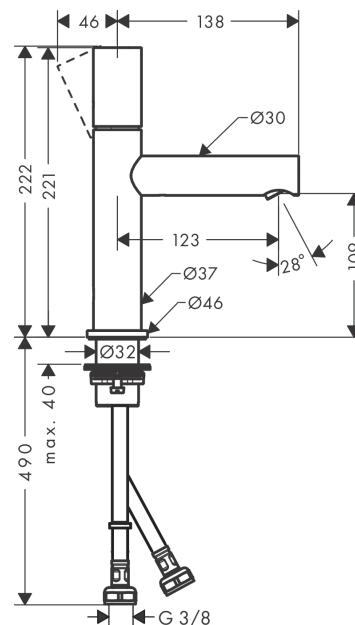

AXOR Uno

Смеситель для раковины, однорычажный, 110, с ручкой zero, с незапираемым сливным набором

Поверхности : хром   Артикульный номер: 45002000

Описание

Характеристики

- состоит из: однорычажный смеситель для раковины, слив/перелив
- ComfortZone 110
- выступ 123 мм
- ламинарная струя
- расход воды при 3 барах: 5 л/мин
- керамический узел смешивания
- регулируемое ограничение температуры
- подходит для проточных водонагревателей
- сливной набор без опции перекрытия стока
- величина соединения DN15

Технология

Награды за дизайн

Продукт

Чертеж

График расхода воды

- ① With flow limiter
- ② Без ограничитель расхода