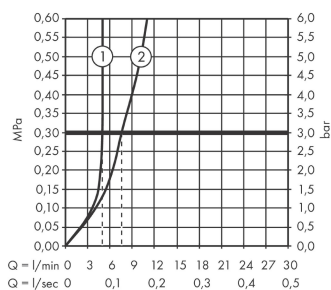

График расхода воды

- ① With flow limiter
- ② Без ограничитель расхода