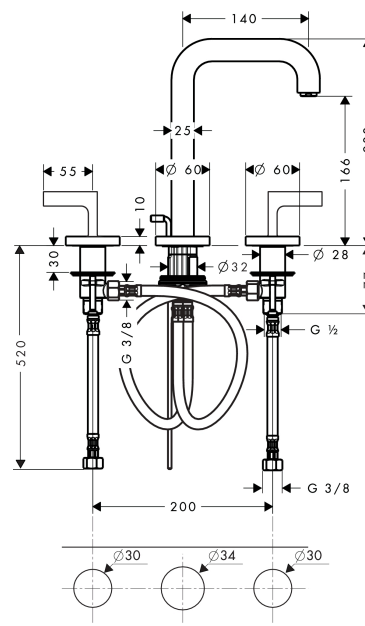

AXOR Citterio

Смеситель для раковины, на 3 отверстия, 170, с изливом 140 мм, с рычаговыми ручьятками, с отдельными розетками, со сливным гарнитуром
 Поверхности : шлиф.никель Артикульный номер: 39135820

Описание

Характеристики

- состоит из: Смеситель для раковины, на 3 отверстия, слив/перелив
- ComfortZone 170
- выступ 140 мм
- обычная струя
- расход воды при 3 барах: 5 л/мин
- с керамическими вентилями для горячей/холодной воды 90°
- подходит для проточных водонагревателей
- донный клапан, 1¼"
- величина соединения DN15

Технология

Награды за дизайн

Продукт

Чертеж

График расхода воды

- ① With flow limiter
- ② Без ограничитель расхода