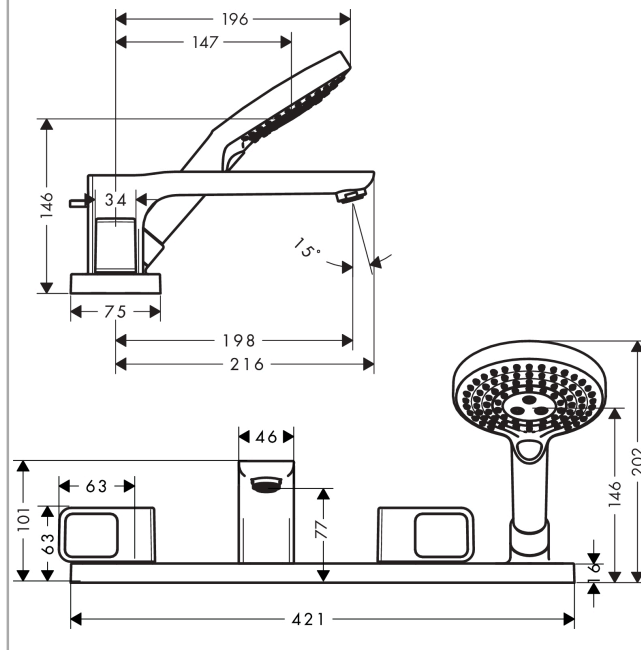

AXOR Urquiola

Смеситель для ванны, на 4 отверстия, монтаж на плитку

Поверхности : **шлиф. красное золото** Артикульный номер: **11445310**

Описание

Характеристики

- состоит из: смеситель для ванны на 3 отверстия, монтаж на плитку, ручной душ, шланг для душа, держатель для душа
- выступ 198 мм
- вид соединения: скрытая часть
- тип струи смесителя: обычная струя
- тип струи ручного душа: Rain, RainAir, Whirl
- максимальное расстояние, на которое вытягивается ручной душ: 1,10 м
- расход воды при 3 барах: 22 л/мин
- с керамическими вентилями для горячей/холодной воды 90°
- мин. рабочее давление 1 бар
- макс. рабочее давление: 10 бар
- нерегулируемое ограничение температуры
- с переключателем вакуумного типа
- клапан обратного тока воды
- величина соединения: DN15

Технология

Продукт

Чертеж

AXOR Urquiola

Смеситель для ванны, на 4 отверстия, монтаж на плитку

Поверхности : шлиф. красное золото Артикулный номер: 11445310

График расхода воды