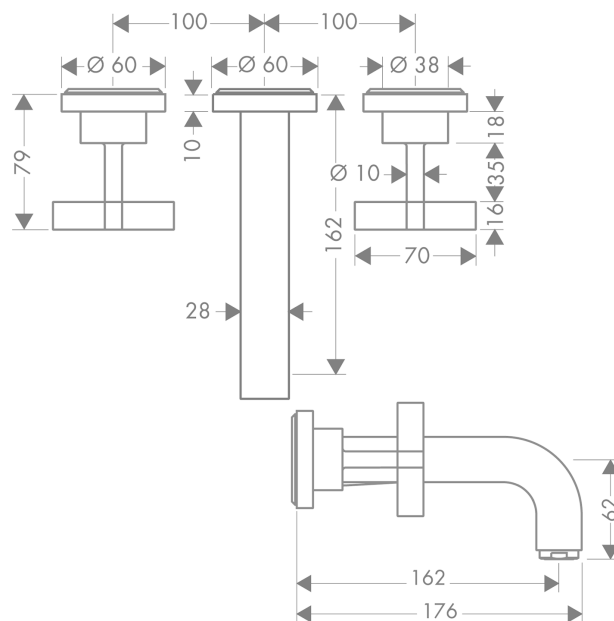

AXOR Citterio

Скрытая часть смесителя для раковины, на 3 отверстия, скрытого монтажа, с изливом 162 мм, с крестообразными рукоятками, с отдельными розетками

Поверхности : полир. золото Артикульный номер: 39313990

Описание

Характеристики

- состоит из: смеситель для раковины на 3 отверстия, настенный, для скрытого монтажа, слив/перелив
- выступ 162 мм
- обычная струя
- расход воды при 3 барах: 5 л/мин
- керамический узел смешивания
- подходит для проточных водонагревателей
- сливной набор без опции перекрытия стока
- величина соединения DN15

Технология

Продукт

Чертеж

График расхода воды