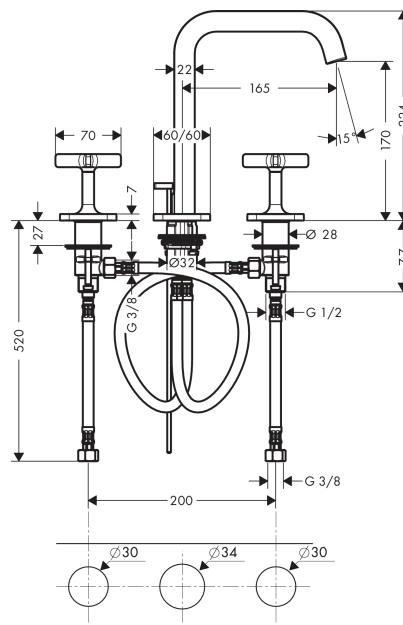

AXOR Citterio E

Смеситель для раковины, на 3 отверстия, 170, с отдельными розетками, со сливным гарнитуром

Поверхности : шлиф. бронза Артикулный номер: 36108140

Описание

Характеристики

- состоит из: Смеситель для раковины, на 3 отверстия, слив/перелив
- ComfortZone 170
- выступ 165 мм
- обычная струя
- расход воды при 3 барах: 5 л/мин
- керамический узел смешивания
- подходит для проточных водонагревателей
- донный клапан, 1¼"
- величина соединения DN15

Технология

Награды за дизайн

Продукт

Чертеж

График расхода воды