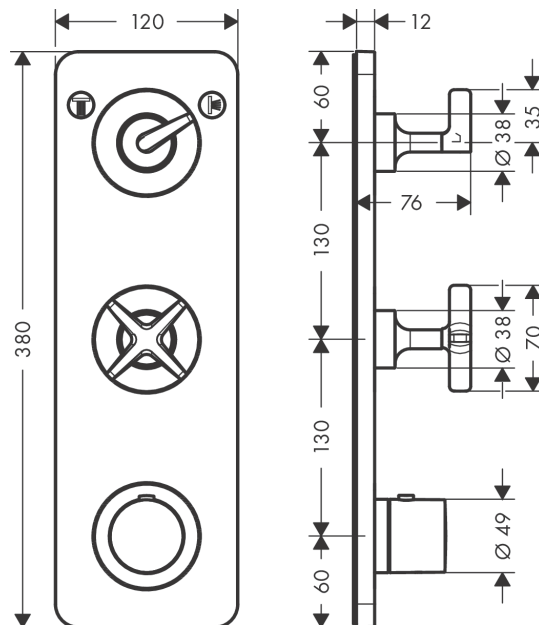

AXOR Citterio E

Модуль термостата, 380/120, для 2 потребителей, скрытого монтажа, с панелью

Поверхности : полированное красное золото Артикульный номер: 36703300

Описание

Характеристики

- 2 потребителя
- возможно одновременное включение 2 потребителей (душей)
- картридж термостата
- предохранительный ограничитель при 40°C
- регулируемое ограничение температуры
- объединение термостата highflow с запорным вентилем переключающим вентилем Duo для управления 2 потребителями
- вид соединения: скрытая часть
- величина соединения: DN20

Награды за дизайн

Продукт

Чертеж

График расхода воды