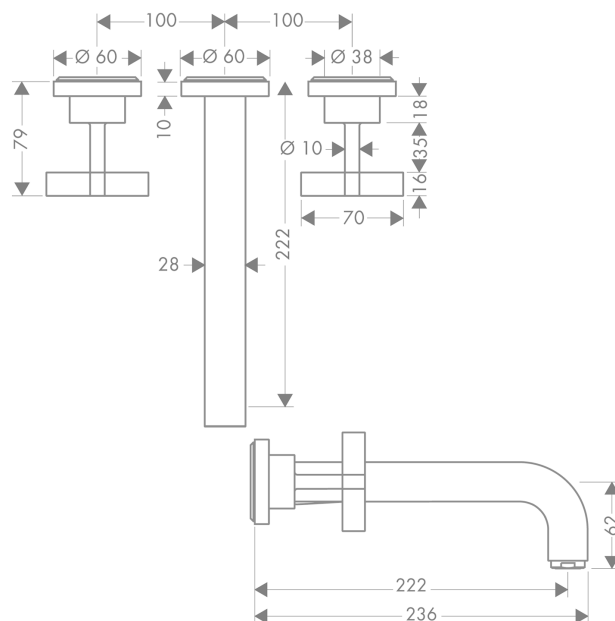

AXOR Citterio

Скрытая часть смесителя для раковины, на 3 отверстия, скрытого монтажа, с изливом 222 мм, с крестообразными рукоятками, с отдельными розетками

Поверхности : шлиф. золото Артикулный номер: 39143250

Описание

Характеристики

- состоит из: смеситель для раковины на 3 отверстия, настенный, для скрытого монтажа, слив/перелив
- выступ 222 мм
- обычная струя
- расход воды при 3 барах: 5 л/мин
- керамический узел смешивания
- подходит для проточных водонагревателей
- сливной набор без опции перекрытия стока
- величина соединения DN15

Технология

Продукт

Чертеж

График расхода воды