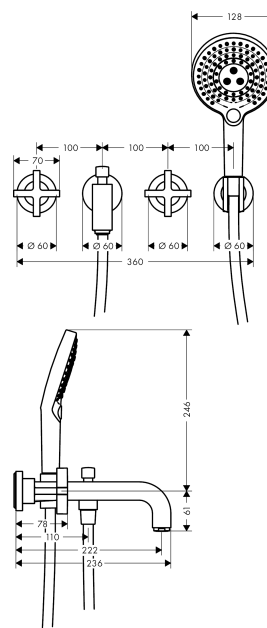

## AXOR Citterio

Смеситель для ванны, на 3 отверстия, настенный, с крестообразными ручьями, с отдельными розетками

Поверхности : шлиф.черный хром Артикулный номер: 39447340

#### Характеристики

- состоит из: Смеситель для ванны, с 2 ручьями, ручной душ-«палочка», держатель для душа, шланг для душа
- выступ 222 мм
- вид соединения: скрытая часть
- тип струи смесителя: обычная струя
- тип струи ручного душа: Rain, RainAir, Whirl
- керамический узел смешивания
- мин. рабочее давление 1 бар
- макс. рабочее давление: 10 бар
- нерегулируемое ограничение температуры
- с переключателем вакуумного типа
- клапан обратного тока воды
- величина соединения: DN15

## AXOR Citterio

Смеситель для ванны, на 3 отверстия, настенный, с крестообразными рукоятками, с отдельными розетками

Поверхности : шлиф.черный хром    Артикульный номер: **39447340**