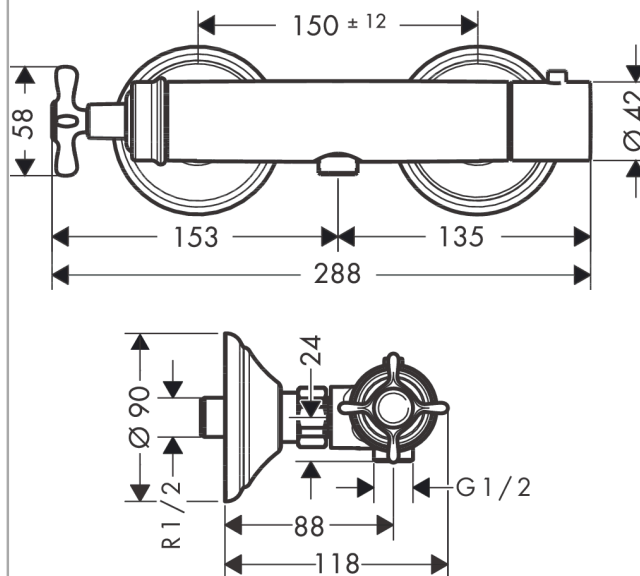

AXOR Montreux

Термостат для душа, внешнего монтажа, с крестообразной рукояткой

Поверхности : **шлиф.под золото** Артикульный номер: **16261250**

Описание

Характеристики

- 1 потребитель
- межосевое подключение: 150 мм ± 12 мм
- расход воды при 3 барах: 16 л/мин
- картридж термостата, с керамическим вентилем 180°
- мин. рабочее давление: 1 бар
- макс. рабочее давление: 10 бар
- предохранительный ограничитель при 40°C
- регулируемое ограничение температуры
- клапан обратного тока воды
- с шумопоглотителем
- вид соединения: S-образные эксцентрики
- величина соединения: DN15

Продукт

Чертеж

График расхода воды