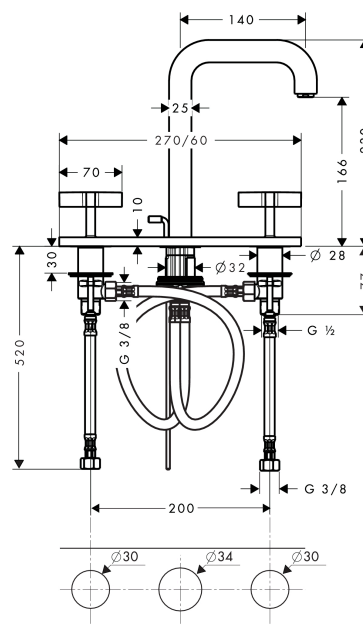

AXOR Citterio

Смеситель для раковины, на 3 отверстия, 170, с изливом 140 мм, с крестообразными рукоятками, с панелью, со сливным гарнитуром

Поверхности : шлиф. хром Артикульный номер: 39134260

Описание

Характеристики

- состоит из: Смеситель для раковины, на 3 отверстия, слив/перелив
- ComfortZone 170
- выступ 140 мм
- обычная струя
- расход воды при 3 барах: 5 л/мин
- керамический узел смешивания
- подходит для проточных водонагревателей
- донный клапан, 1 1/4"
- величина соединения DN15
- можно использовать только на ровных, гладких поверхностях

Технология

Продукт

Чертеж

График расхода воды

- ① With flow limiter
- ② Без ограничитель расхода