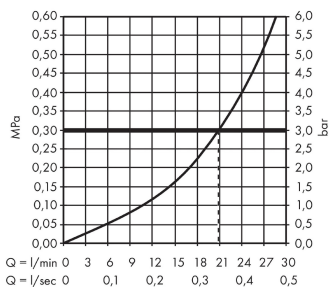

AXOR Citterio

Излив на ванну

Поверхности : **хром** Артикульный номер: **39410000**

Описание

Характеристики

- выступ 165 мм
- расход воды: 25 л/мин
- величина соединения: подключение приборов DN20
- тип струи: обычная струя

Технология

Продукт

Чертеж

График расхода воды

Расход измерен практически с помощью соответствующей арматуры (термостат/смеситель/скрытый клапан).