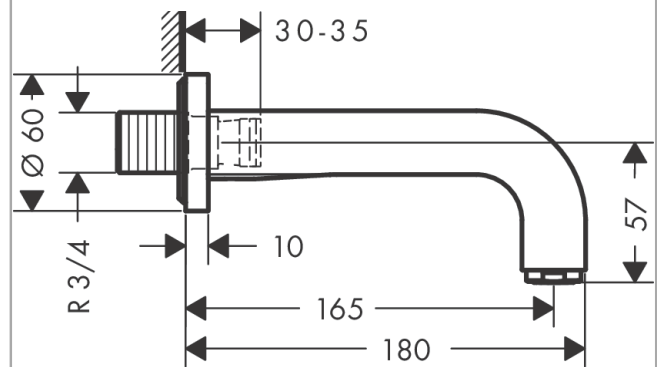

AXOR Citterio

Излив на ванну

Поверхности : **хром** Артикульный номер: **39410000**

Описание

Характеристики

- выступ 165 мм
- расход воды: 25 л/мин
- величина соединения: подключение приборов DN20
- тип струи: обычная струя

Технология

Продукт

Чертеж

График расхода воды

Расход измерен практически с помощью соответствующей арматуры (термостат/смеситель/скрытый клапан).