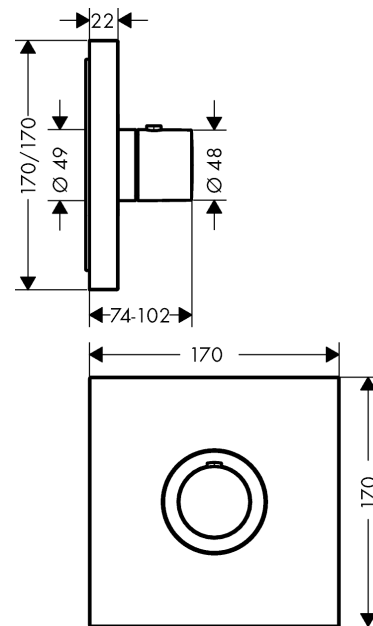

AXOR ShowerSelect

Термостат HighFlow, скрытого монтажа, квадратный

Поверхности : полированное красное золото

Артикульный номер: 36718300

Описание

Характеристики

- максимальный расход воды при 3 бар: 59 л/мин
- картридж термостата
- предохранительный ограничитель при 40°C
- регулируемое ограничение температуры
- вид соединения: скрытая часть

Награды за дизайн

reddot award 2016
winner

Продукт

Чертеж

График расхода воды