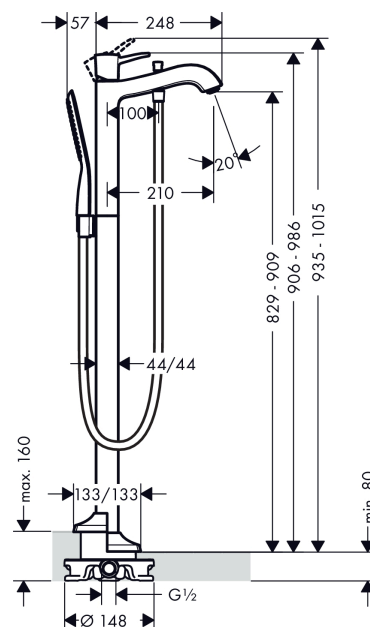

Metropol Classic

Смеситель для ванны однорычажный, напольный, с рычаговой ручкой

Поверхности : **хром** Артикульный номер: **31445000**

Описание

Характеристики

- состоит из: смеситель для ванны напольный, ручной душ-«палочка», шланг для душа, держатель для душа
- выступ 210 мм
- вид соединения: скрытая часть
- тип струи смесителя: обычная струя
- тип струи ручного душа: RainAir
- расход воды при 3 барах: 20 л/мин
- керамический узел смешивания
- мин. рабочее давление 1 бар
- макс. рабочее давление: 10 бар
- регулируемое ограничение температуры
- с переключателем вакуумного типа
- внутренне безопасный против обратного потока
- величина соединения: DN15

Технология

Продукт

Чертеж

Metropol Classic

Смеситель для ванны однорычажный, напольный, с рычаговой ручкой

Поверхности : **хром** Артикульный номер: **31445000**

График расхода воды