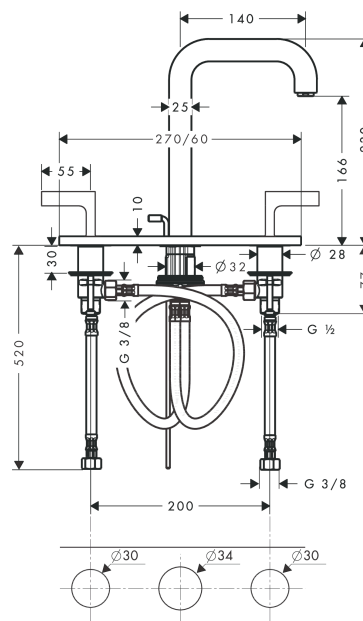

AXOR Citterio

Смеситель для раковины, на 3 отверстия, 170, с изливом 140 мм, с рычаговыми ручками, с панелью, со сливным гарнитуром

Поверхности : шлиф. никель Артикулный номер: 39136820

Описание

Характеристики

- состоит из: смеситель для раковины, на 3 отверстия, слив/перелив
- ComfortZone 170
- выступ 140 мм
- обычная струя
- расход воды при 3 барах: 5 л/мин
- с керамическими вентилями для горячей/холодной воды 90°
- подходит для проточных водонагревателей
- донный клапан, 1¼"
- вид соединения: соединительные шланги G ¾"
- можно использовать только на ровных, гладких поверхностях

Технология

Продукт

Чертеж

График расхода воды