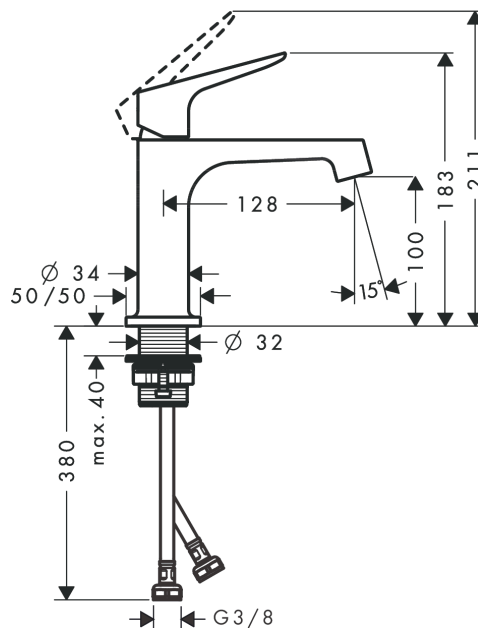

AXOR Citterio M

Смеситель для раковины, однорычажный, 100, с незапираемым сливным набором
 Поверхности : **шлиф. черный хром** Артикульный номер: **34017340**

Описание

Характеристики

- состоит из: однорычажный смеситель для раковины, слив/перелив
- ComfortZone 100
- выступ 128 мм
- ламинарная струя
- расход воды при 3 барах: 5 л/мин
- керамический узел смешивания
- регулируемое ограничение температуры
- подходит для проточных водонагревателей
- сливной набор без опции перекрытия стока
- величина соединения DN15

Технология

Продукт

Чертеж

График расхода воды