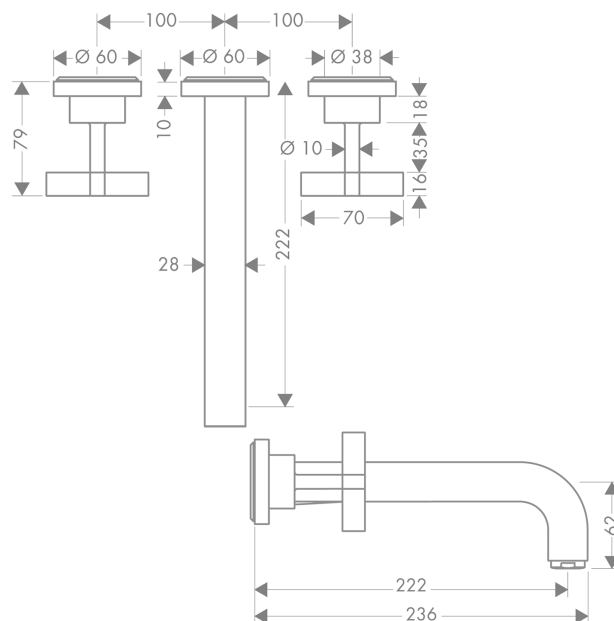

AXOR Citterio

Скрытая часть смесителя для раковины, на 3 отверстия, скрытого монтажа, с изливом 222 мм, с крестообразными рукоятками, с отдельными розетками

Поверхности : под сталь   Артикульный номер: 39143800

Описание

Характеристики

- состоит из: смеситель для раковины на 3 отверстия, настенный, для скрытого монтажа, слив/перелив
- выступ 222 мм
- обычная струя
- расход воды при 3 барах: 5 л/мин
- керамический узел смешивания
- подходит для проточных водонагревателей
- сливной набор без опции перекрытия стока
- величина соединения DN15

Технология

Продукт

Чертеж

График расхода воды