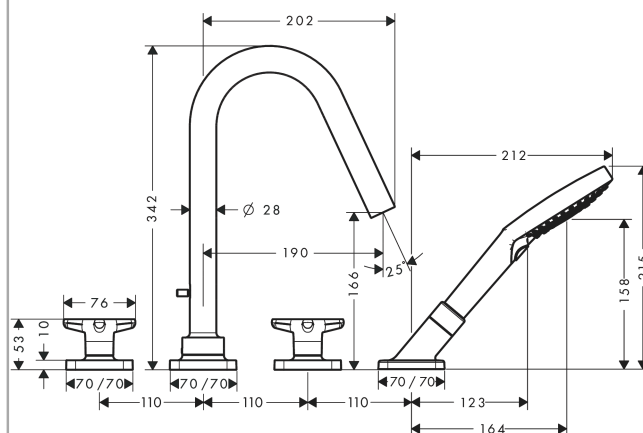

AXOR Citterio M

Смеситель для ванны, на 4 отверстия, монтаж на плитку, с ручьятками в форме звезды, с отдельными розетками

Поверхности : полированный черный хром Артикульный номер: 34456330

Описание

Характеристики

- состоит из: смеситель для ванны на 3 отверстия, монтаж на плитку, ручной душ, шланг для душа, держатель для душа
- выступ 190 мм
- вид соединения: скрытая часть
- тип струи смесителя: обычная струя
- тип струи ручного душа: Rain, RainAir, Whirl
- максимальное расстояние, на которое вытягивается ручной душ: 1,10 м
- керамический узел смешивания
- мин. рабочее давление 1 бар
- макс. рабочее давление: 10 бар
- нерегулируемое ограничение температуры
- с переключателем вакуумного типа
- клапан обратного тока воды
- величина соединения: DN15

Технология

Продукт

Чертеж

AXOR Citterio M

Смеситель для ванны, на 4 отверстия, монтаж на плитку, с ручьятками в форме звезды, с отдельными розетками

Поверхности : полированный черный хром Артикульный номер: 34456330