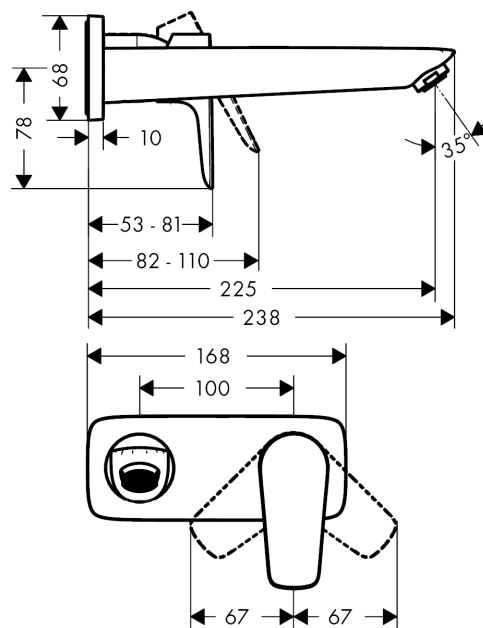

Talis E

Смеситель для раковины, однорычажный, СМ, излив 225 мм

Поверхности : матовый черный Артикулный номер: 71734670

Описание

Характеристики

- состоит из: смеситель для раковины, однорычажный, скрытого монтажа, настенный, слив/перелив
- выступ 225 мм
- обычная струя
- расход воды при 3 барах: 5 л/мин
- керамический узел смешивания
- регулируемое ограничение температуры
- подходит для проточных водонагревателей
- сливной набор без опции перекрытия стока
- материал сливного набора: металл
- вид соединения: скрытая часть
- с возможностью размещения рукоятки справа или слева

Технология

Продукт

Чертеж

Talis E

Смеситель для раковины, однорычажный, СМ, излив 225 мм

Поверхности : матовый черный Артикулный номер: 71734670

График расхода воды

Talis E

Смеситель для раковины, однорычажный, СМ, излив 225 мм

Поверхности : матовый черный Артикульный номер: 71734670

Пример монтажа