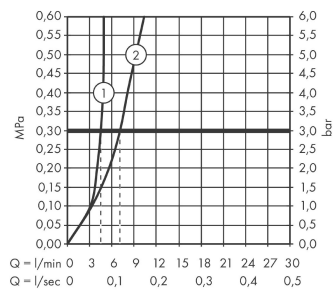

Технология

Продукт

Чертеж

Talis E

Смеситель для раковины, однорычажный, СМ, излив 225 мм

Поверхности : матовый черный Артикулный номер: 71734670

График расхода воды

Talis E