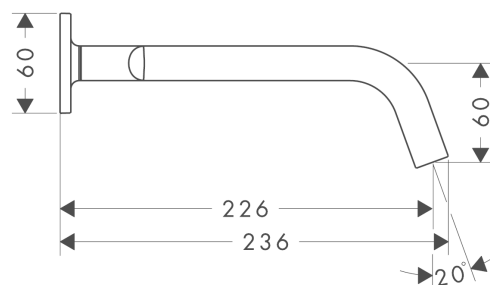

AXOR Citterio M

Скрытая часть смесителя для раковины, на 3 отверстия, скрытого монтажа, с изливом 226 мм, с рычаговыми ручками, с отдельными розетками

Поверхности : шлиф. черный хром Артикульный номер: 34315340

Описание

Характеристики

- состоит из: смеситель для раковины на 3 отверстия, настенный, для скрытого монтажа, слив/перелив
- выступ 226 мм
- обычная струя
- расход воды при 3 барах: 5 л/мин
- с керамическими вентилями для горячей/холодной воды 90°
- подходит для проточных водонагревателей
- сливной набор без опции перекрытия стока
- величина соединения DN15

Технология

Продукт

Чертеж

График расхода воды