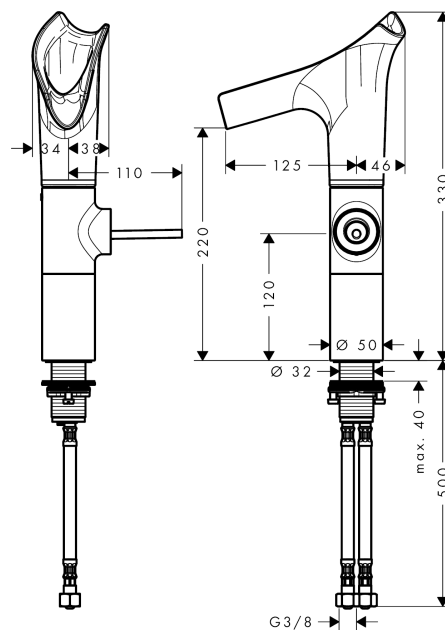

AXOR Starck V

Смеситель для раковины, однорычажный, 220, со стеклянным изливом, для накладной раковины, с незапираемым сливным набором

Поверхности : полир. черный хром   Артикульный номер: 12114330

Описание

Характеристики

- состоит из: однорычажный смеситель для раковины, слив/перелив
- ComfortZone 220
- выступ 125 мм
- угол поворота излива: регулируется в двух положениях 120° или 145°
- ламинарная струя
- Easy-Click для простого демонтажа корпуса.
- съемный корпус смесителя можно мыть в посудомоечной машине
- материал излива: хрустальное стекло
- расход воды при 3 барах: 4 л/мин
- керамический узел смешивания джойстикового типа
- сливной набор без опции перекрытия стока
- величина соединения DN15
- с возможностью размещения рукоятки справа или слева
- не рекомендуется использовать в общественных зонах

Технология

Награды за дизайн

DESIGN PLUS
powered by: ISH

reddot award 2015
winner

Focus Open 2015
Special Mention

Продукт

Чертеж