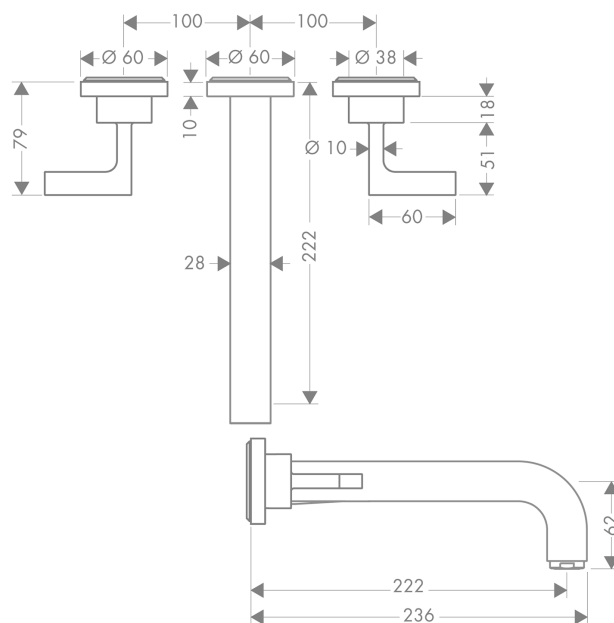

AXOR Citterio

Скрытая часть смесителя для раковины, на 3 отверстия, скрытого монтажа, с изливом 222 мм, с рычаговыми ручками, с отдельными розетками

Поверхности : шлиф. красное золото Артикул номер: 39147310

Описание

Характеристики

- состоит из: смеситель для раковины на 3 отверстия, настенный, для скрытого монтажа, слив/перелив
- выступ 222 мм
- обычная струя
- расход воды при 3 барах: 5 л/мин
- с керамическими вентилями для горячей/холодной воды 90°
- подходит для проточных водонагревателей
- сливной набор без опции перекрытия стока
- величина соединения DN15

Технология

Продукт

Чертеж

График расхода воды