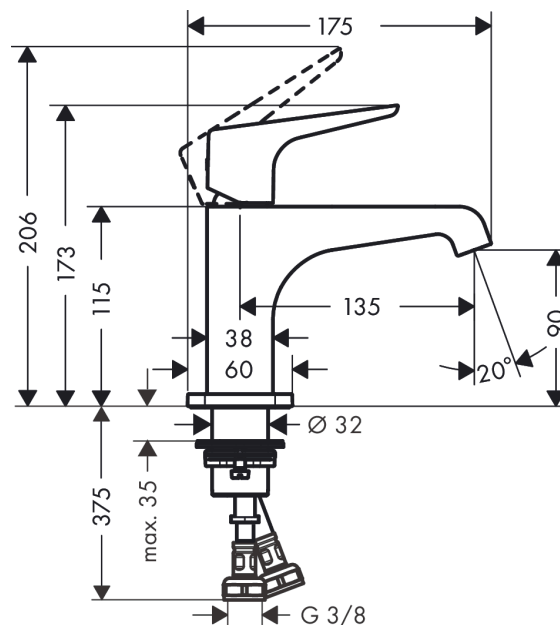

AXOR Citterio E

Смеситель для раковины, однорычажный, 90, с рычаговой ручкой, для гостевой раковины, с незапираемым сливным набором

Поверхности : шлиф. медь   Артикульный номер: 36112950

Описание

Характеристики

- состоит из: однорычажный смеситель для раковины, слив/перелив
- ComfortZone 90
- выступ 135 мм
- ламинарная струя
- расход воды при 3 барах: 5 л/мин
- керамический узел смешивания
- регулируемое ограничение температуры
- подходит для проточных водонагревателей
- сливной набор без опции перекрытия стока
- вид соединения: соединительные шланги G 3/8

Технология

Награды за дизайн

reddot award 2015
winner

reddot award 2016
winner

Продукт

Чертеж

График расхода воды