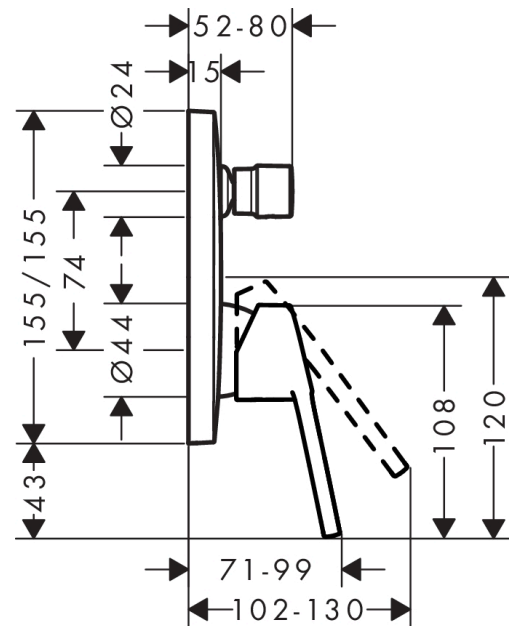

Logis Loop

Смеситель для ванны однорычажный, CM

Поверхности : хром Артикульный номер: 71264000

Описание

Характеристики

- вид соединения: скрытая часть
- керамический узел смешивания
- регулируемое ограничение температуры
- с переключателем вакуумного типа

Продукт

Чертеж

График расхода воды