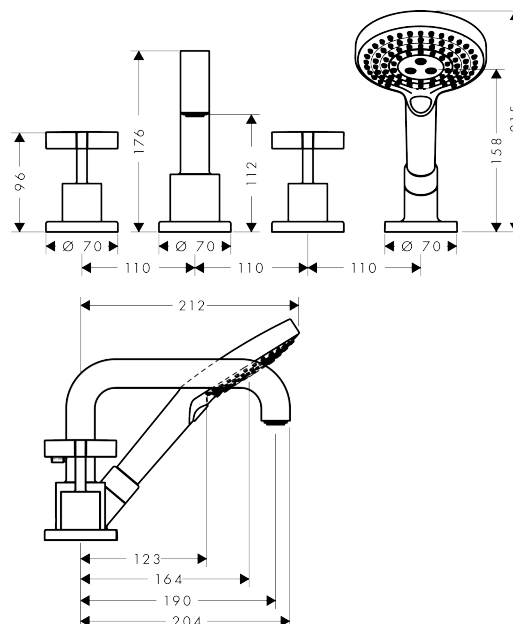

AXOR Citterio

Смеситель для ванны, на 4 отверстия, монтаж на плитку, с крестообразными рукоятками, с отдельными розетками

Поверхности : под сталь Артикульный номер: **39453800**

Описание

Характеристики

- состоит из: смеситель для ванны на 3 отверстия, монтаж на плитку, ручной душ, шланг для душа, держатель для душа
- выступ 190 мм
- вид соединения: скрытая часть
- тип струи смесителя: обычная струя
- тип струи ручного душа: Rain, RainAir, Whirl
- максимальное расстояние, на которое вытягивается ручной душ: 1,10 м
- керамический узел смешивания
- мин. рабочее давление 1 бар
- макс. рабочее давление: 10 бар
- нерегулируемое ограничение температуры
- с переключателем вакуумного типа
- клапан обратного тока воды
- величина соединения: DN15

Технология

Продукт

Чертеж

AXOR Citterio

Смеситель для ванны, на 4 отверстия, монтаж на плитку, с крестообразными ручьями, с отдельными розетками

Поверхности : под сталь Артикульный номер: **39453800**

График расхода воды