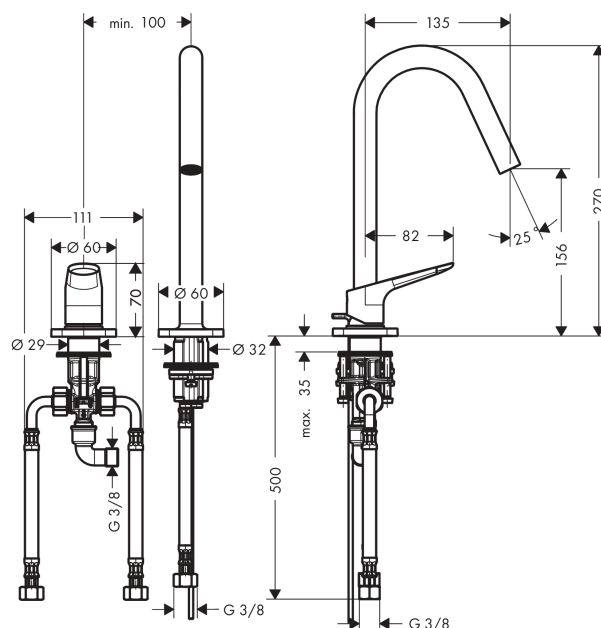

AXOR Citterio M

Смеситель для раковины, на 2 отверстия , 160, со сливным гарнитуром

Поверхности : полир. красное золото Артикульный номер: 34132300

Описание

Характеристики

- состоит из: смеситель для раковины на 2 отверстия, слив/перелив
- ComfortZone 160
- выступ 135 мм
- обычная струя
- расход воды при 3 барах: 5 л/мин
- керамический узел смешивания
- регулируемое ограничение температуры
- подходит для проточных водонагревателей
- донный клапан, 1 1/4"
- величина соединения DN15
- допустимы различные варианты местоположения излива и рукоятки

Технология

Продукт

Чертеж

График расхода воды