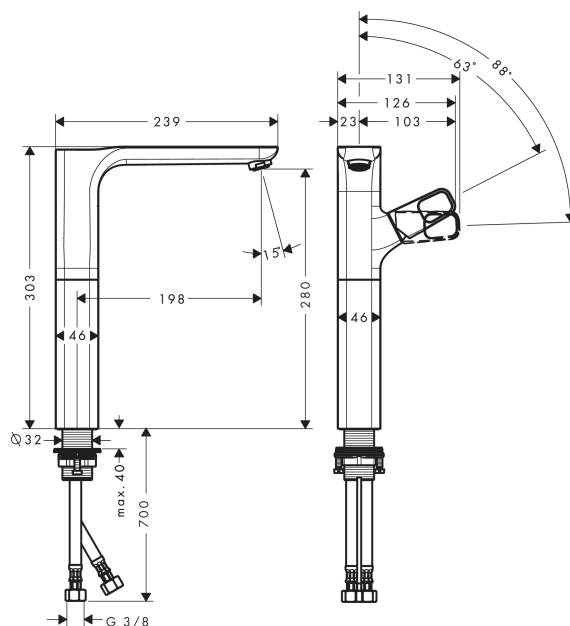

AXOR Urquiola

Смеситель для раковины, однорычажный, 280, для накладной раковины, с незапираемым сливным набором

Поверхности : полир. золото Артикулльный номер: 11035990

Описание

Характеристики

- состоит из: однорычажный смеситель для раковины, слив/перелив
- ComfortZone 280
- выступ 198 мм
- обычная струя
- расход воды при 3 барах: 5 л/мин
- керамический узел смешивания
- регулируемое ограничение температуры
- подходит для проточных водонагревателей
- сливной набор без опции перекрытия стока
- величина соединения DN15
- рукоятка расположена в верхней части корпуса (обычно для раковин в форме таза)

Технология

Продукт

Чертеж

График расхода воды