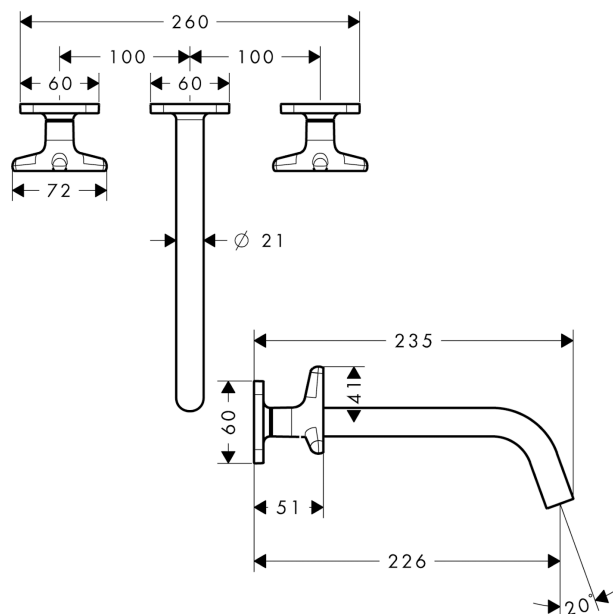

AXOR Citterio M

Скрытая часть смесителя для раковины, на 3 отверстия, скрытого монтажа, с изливом 226 мм, с ручьями в форме звезды, с отдельными розетками

Поверхности : шлиф. никель Артикульный номер: 34217820

Описание

Характеристики

- состоит из: смеситель для раковины на 3 отверстия, настенный, для скрытого монтажа, слив/перелив
- выступ 226 мм
- обычная струя
- расход воды при 3 барах: 5 л/мин
- керамический узел смешивания
- подходит для проточных водонагревателей
- сливной набор без опции перекрытия стока
- величина соединения DN15

Технология

Продукт

Чертеж

График расхода воды