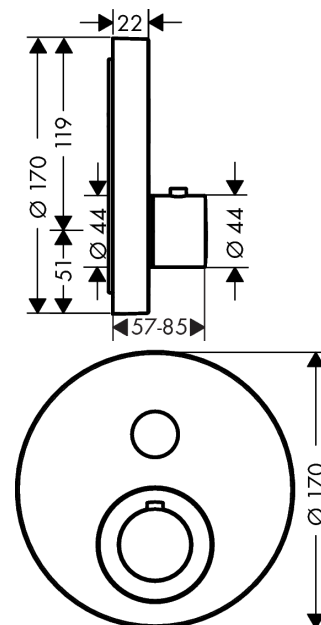

AXOR ShowerSelect

Термостат для 1 потребителя, скрытого монтажа, круглый
Поверхности : **brushed brass** Артикульный номер: **36722950**

Описание

Характеристики

- 1 потребитель
- кнопка Select включения / выключения для одного потребителя
- максимальный расход воды при 3 бар: 26 л/мин
- картридж термостата
- предохранительный ограничитель при 40°C
- регулируемое ограничение температуры
- вид соединения: скрытая часть
- Термостат поставляется с кнопкой вкл/выкл

Технология

Награды за дизайн

reddot award 2016
winner

Продукт

Чертеж

График расхода воды