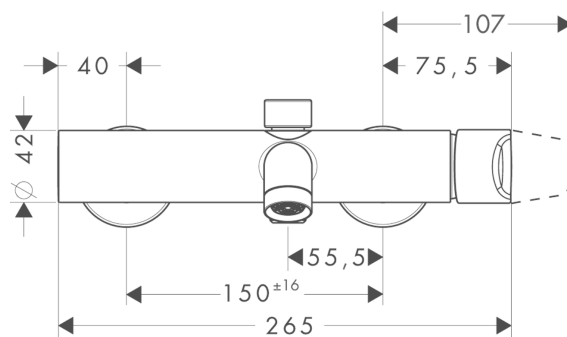

AXOR Citterio M

Смеситель для ванны, однорычажный, внешнего монтажа

Поверхности : **шлиф.никель**   Артикульный номер: **34420820**

Описание

Характеристики

- выступ 200 мм
- вид соединения: S-образные эксцентрики
- межосевое подключение: 150 мм ± 16 мм
- тип струи смесителя: обычная струя
- керамический узел смешивания
- мин. рабочее давление 1 бар
- макс. рабочее давление: 10 бар
- регулируемое ограничение температуры
- с переключателем вакуумного типа
- клапан обратного тока воды
- с шумопоглотителем
- подходит для проточных водонагревателей
- величина соединения: DN15

Технология

Продукт

Чертеж