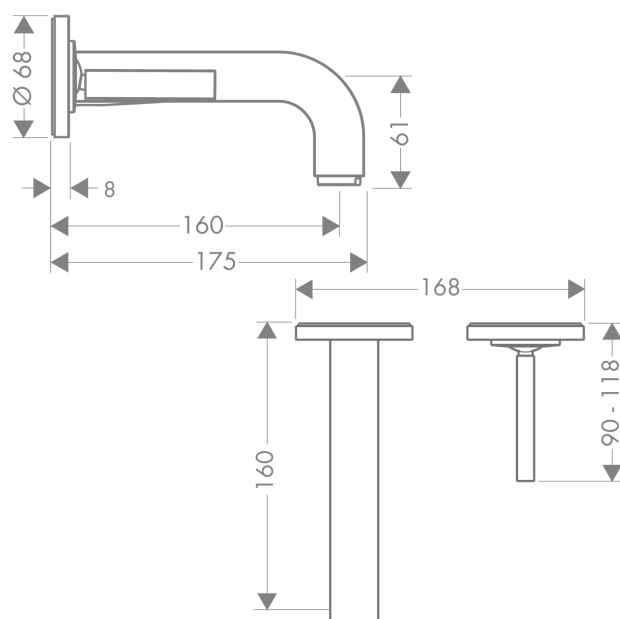

AXOR Citterio

Смеситель для раковины, однорычажный, настенный, с тонкой ручкой, с изливом 160 мм, с отдельными розетками

Поверхности : хром Артикульный номер: 39113000

Описание

Характеристики

- состоит из: смеситель для раковины, однорычажный, скрытого монтажа, настенный, слив/перелив
- выступ 160 мм
- обычная струя
- расход воды при 3 барах: 5 л/мин
- керамический узел смешивания джойстикового типа
- подходит для проточных водонагревателей
- сливной набор без опции перекрытия стока
- величина соединения DN15
- с возможностью размещения ручки справа или слева

Технология

Продукт

Чертеж

График расхода воды