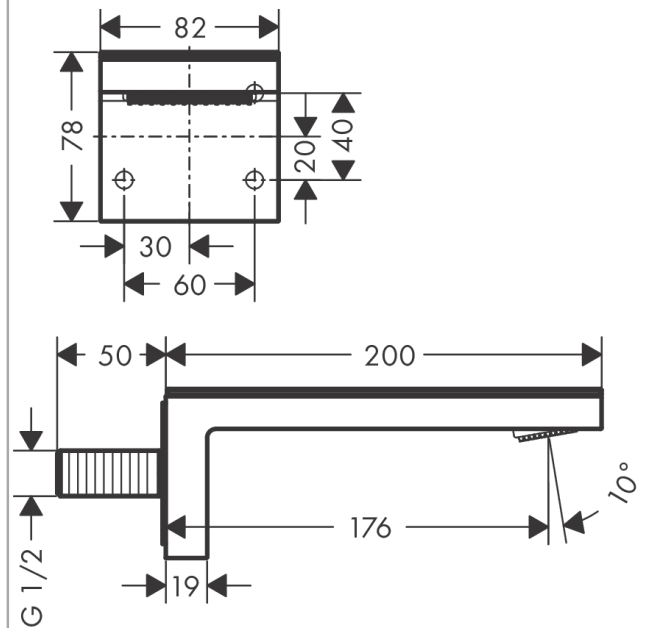

AXOR MyEdition

Излив на ванну

Поверхности : **зеркальный хром**

Артикульный номер: **47410000**

Описание

Характеристики

- состоит из: излив на ванну, плита
- выступ 176 мм
- настенный монтаж
- расход воды: 20 л/мин
- величина соединения: DN15
- тип струи: обычная струя

Технология

Продукт

Чертеж

График расхода воды

Расход измерен практически с помощью соответствующей арматуры (термостат/смеситель/скрытый клапан).