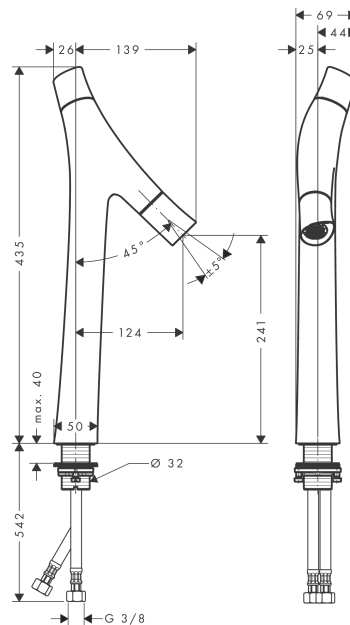

AXOR Starck Organic

Смеситель для раковины, с двумя рукоятками, 240, для накладной раковины, с незапираемым сливным набором

Поверхности : под сталь Артикулный номер: 12013800

Описание

Характеристики

- состоит из: двухрычажный смеситель для раковины, слив/перелив
- ComfortZone 240
- выступ 124 мм
- душевая струя
- регулируемый формирователь струи
- расход воды при 3 барах: 3.5 л/мин
- расход воды в режиме Booster: 5 л/мин
- керамический картридж для регулировки температуры
- керамический вентиль для регулировки объема воды
- регулируемое ограничение температуры
- раздельная регулировка температуры / объема воды
- с изолированной подачей воды
- подходит для проточных водонагревателей
- сливной набор без опции перекрытия стока
- величина соединения DN15

Технология

Награды за дизайн

reddot design award
best of the best 2013

Продукт

Чертеж