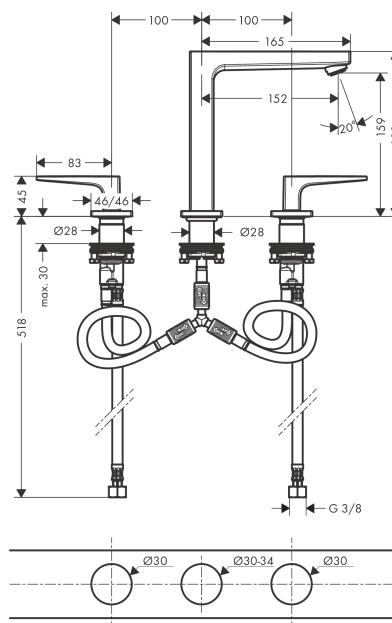

Metropol

Смеситель для раковины 160, на 3 отверстия, с рычаговыми ручьяками, со сливным клапаном Push-Open

Поверхности : шлиф. черный хром Артикульный номер: 32515340

Описание

Характеристики

- состоит из: смеситель для раковины, на 3 отверстия, слив/перелив
- ComfortZone 160
- выступ 152 мм
- расход воды при 3 барах: 5 л/мин
- с керамическими вентилями для горячей/холодной воды 90°
- подходит для проточных водонагревателей
- сливной клапан Push-Open G 1 ¼
- материал сливного набора: металл
- вид соединения: соединительные шланги G ¾

Технология

Продукт

Чертеж

График расхода воды

- ① With flow limiter
- ② Без ограничитель расхода